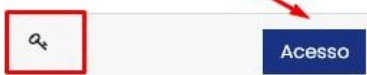

http://ava.neead.secitec.mt.gov.br/pluginfile.php/207/mod_resource/content/1/Tutorial%20-%20Como%20me%20cadastrar%20no%20Ambiente%20Virtual%20de%20Aprendizagem.pdf

Capacitação

Curso Teste Grupos e
Inscrição com chave
de inscrição

A partir do momento que você se encontra logado na plataforma, vá até o curso no qual foi selecionado para cursar e se inscrever.

Observe na imagem ao lado que o curso que necessita de chave de inscrição para ser acessado, apresenta uma chave na parte inferior esquerda do curso.

Clique em “Acesso”.

Você será direcionado para outra página, digite corretamente a chave de inscrição no campo indicado e clique em “Inscreva-se”, conforme imagem abaixo.

Opções de inscrição

Capacitação

[Curso Teste Grupos e
Inscrição com chave de
inscrição](#)